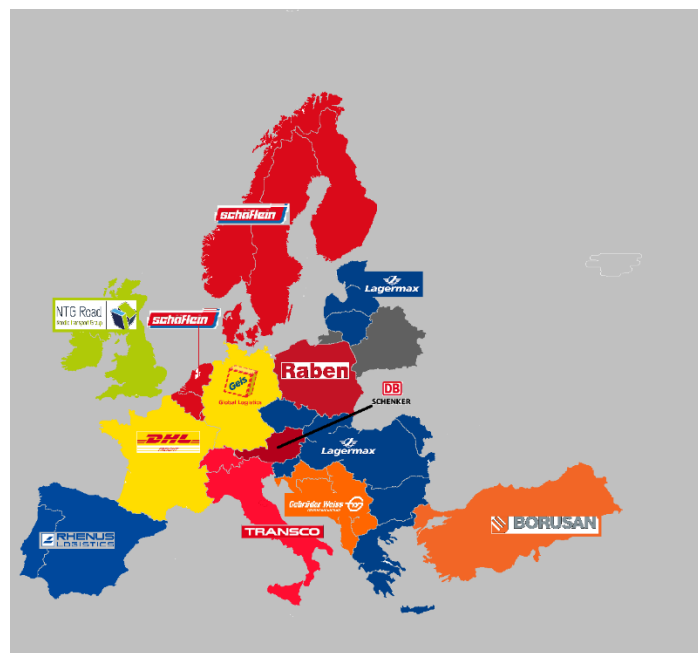

**BIS 1007**

Beiblatt/*Supplement* **3-1**  
 Ausgabe/*Issue* 2023-05  
 Sprache/*Language* DE/EN  
 Seite/*Page* 1 (5)

**Logistikrichtlinie**

**Logistic Directive**

**Zuständige Dienstleister**

**Logistics Service Providers**

**Inhaltsverzeichnis:**

**Table of Contents:**

Logistik Dienstleister Landfrachten Europa

Logistics Service Providers Land Freight Europe

**Logistik Dienstleister Landfrachten Europa**

**Logistics Service Providers Land Freight Europe by Countries**